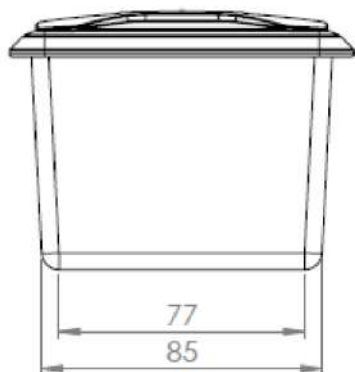

Unidades en cm
Medidas aproximadas