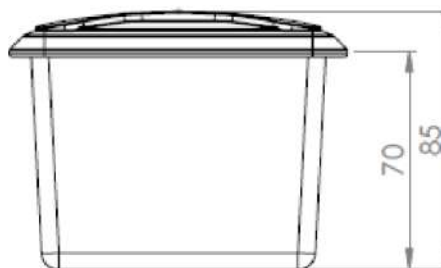

Unidades en cm
Medidas aproximadas