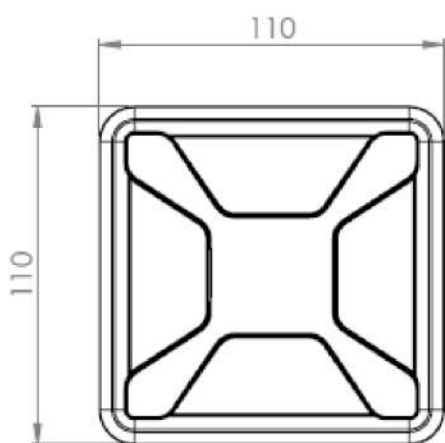

LISTA DE ACCESORIOS

Pieza	Cantidad
Tanque cuadrado de 600 Lts negro s.t	1
Kit accesorios para tanque cónico	1
Tapa tanque cuadrado 600 Lts negro	1